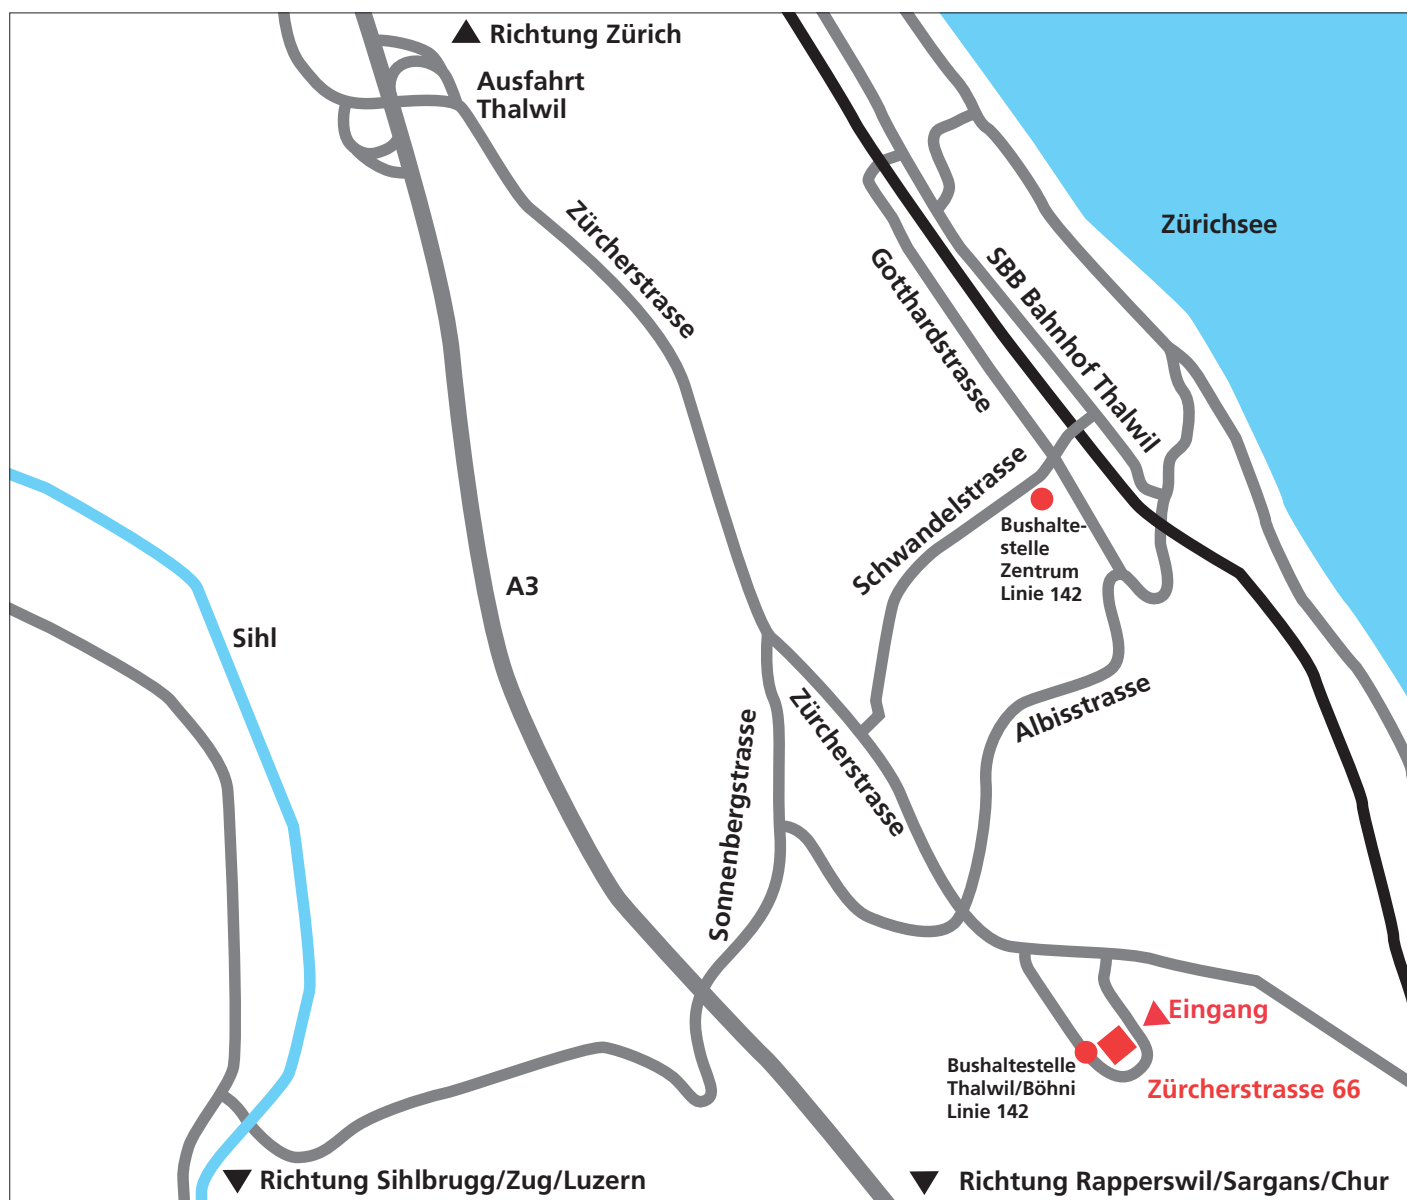

So erreichen Sie unseren Standort in Thalwil

Anreise mit Zug und Bus

Ab Zürich mit SBB bis Bahnhof Thalwil.
Über die Passerelle auf die Dorfseite wechseln,
Einmündung Schwandelstrasse/Gotthardstrasse,
Bushaltestelle «Zentrum». Mit Bus Nr. 142 bis
Haltestelle «Böhni», direkt beim Silvergate-Gebäude.
Seeseitigen Eingang benutzen.

Anreise mit dem Auto

Autobahn A3 (Zürich-Sargans-Chur), Ausfahrt Thalwil.
Der Zürcherstrasse bis Zürcherstrasse 66 folgen.

Alternative: vom Sihltal her, bei Langnau am Albis über
Gattikon, bis zum Kreuzen mit der Zürcherstrasse, dann
nach rechts.